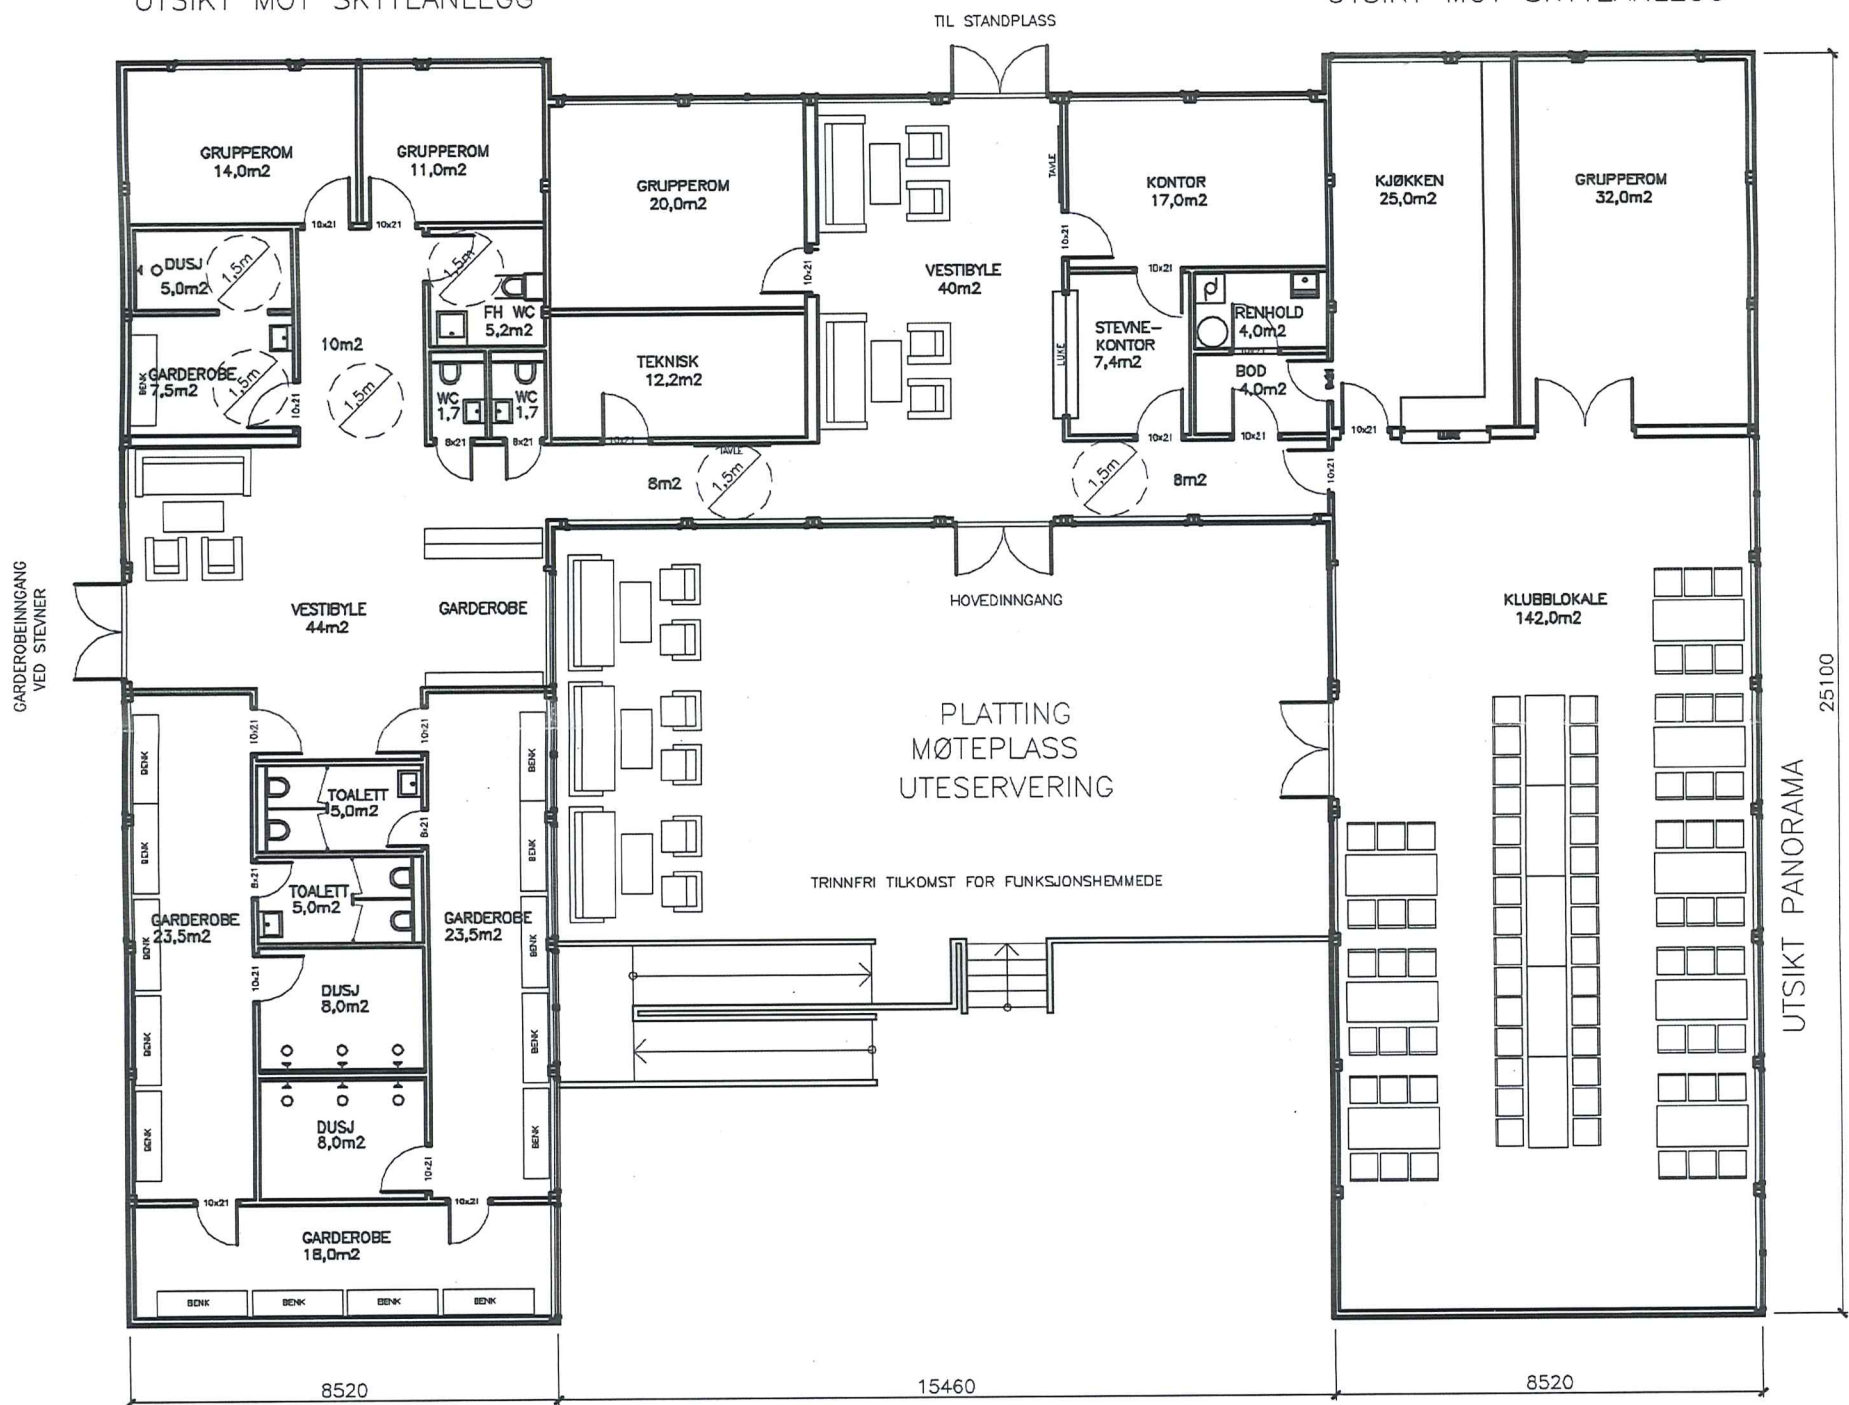

UTSIKT MOT SKYTEANLEGG

UTSIKT MOT SKYTEANLEGG

AKTIVITETSHUS PÅ GROVASTØLEN SKYTEANLEGG. FLORA KOMMUNE.

PLAN SKISSEPROSJEKT

DATO 21.10.2011. MÅLESTOKK 1:200 (A4)

SMLARKITEKT M.N.A.L. KJELL HAREIDE. 6900 FLORØ